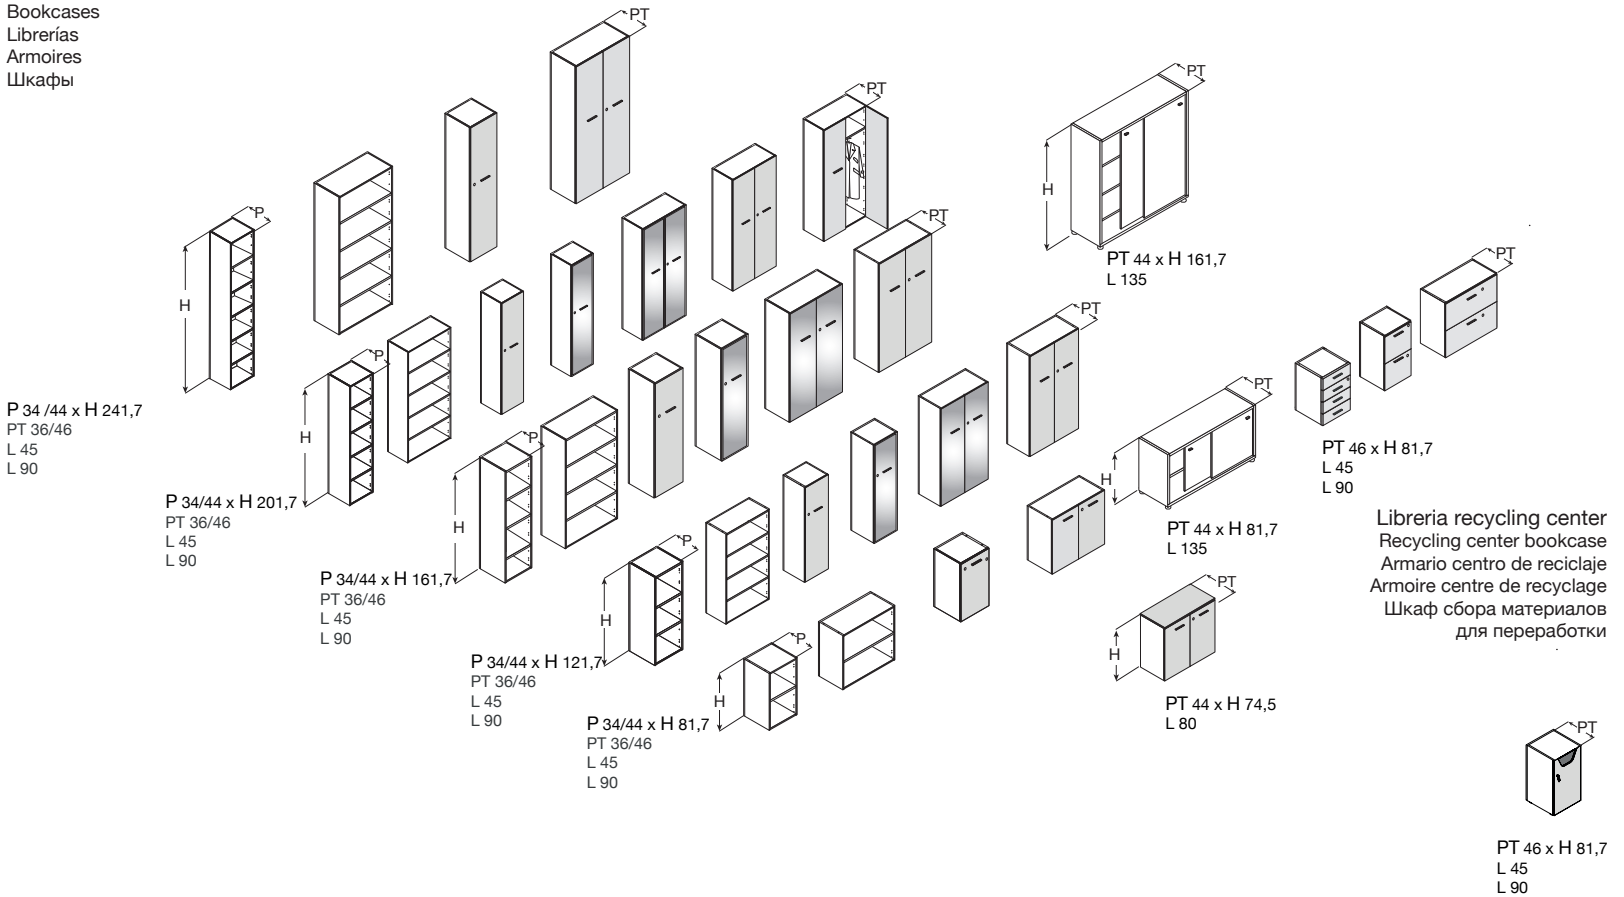

P 56 x H 60  
L 42

P 52,6 x H 32  
L 42

P 53 x H 58  
L 42,5

Librerie  
Bookcases  
Librerías  
Armoires  
Шафы

Top modulare  
Modular top  
Tapa modular  
Top modulaire  
Модульный топ

P 36,6/46,6 x H 1,8  
L 45,2  
L 90,2  
L 135,3  
L 180,3  
L 225,5  
L 270,3