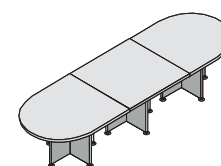

PT 190 x H 73,3  
P 90  
L 160  
L 180  
L 200

PT 200 x H 73,3  
P 100  
L 160 - LT 201  
L 180 - LT 221  
L 200 - LT 241

PT 231 x H 73,3  
P 90  
L 160 - LT 200  
L 180 - LT 200  
L 200 - LT 200

PT 231 x H 73,3 / 149,6  
P 90  
L 160 - LT 200  
L 180 - LT 200  
L 200 - LT 200

Tavoli riunione  
Meeting tables  
Mesas de juntas  
Tables réunion  
Стол заседаний

∅ 115 x H 73,3

P 115 x H 73,3  
L 115

P 115 x H 73,3  
L 115

P 115 x H 73,3  
L 230

P 115 x H 73,3  
L 230

P 115 x H 73,3  
L 345

Tavoli attesa  
Coffee tables  
Mesas de espera  
Tables basses  
Стол ожидания

P 60 x H 40  
L 60  
L 120

P 60 x H 39,6  
L 116

Boiserie  
Boiserie  
Boiserie  
Boiseries  
Буазери

L 45 x H 161,5  
L 60  
L 90  
L 45 x H 201,5  
L 60  
L 90